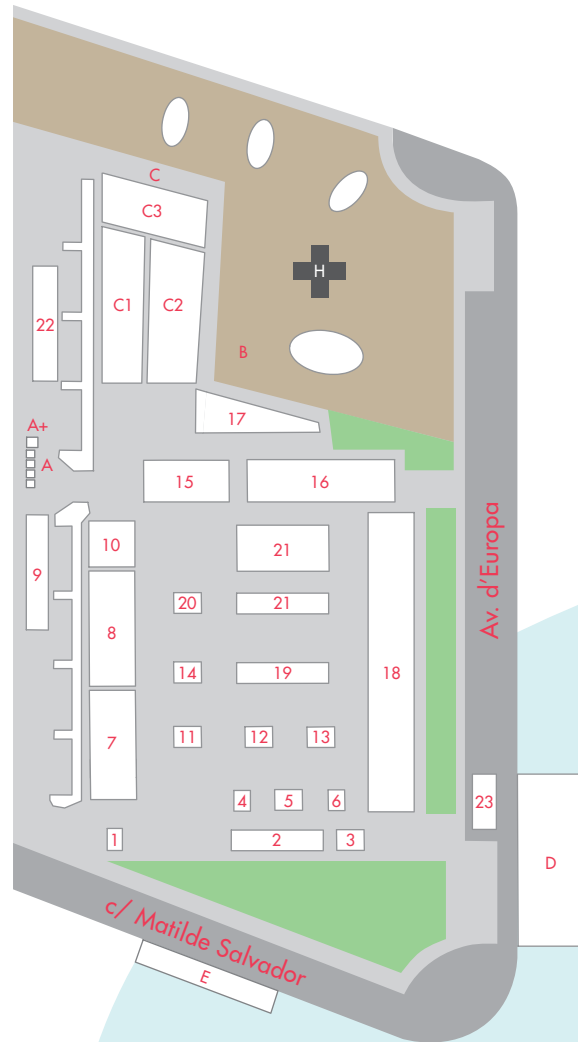

Plànol

Llegenda

- A. Zona de WC (4 unitats)
- A+. WC (1 unitat adaptada a persones amb diversitat funcional)
- B. Servei Bombers Forestals / RPAS-drones / Zona d'helicòpters
- C. Zona d'Exhibicions
 - C1. Exhibició de Gossos
 - C2. Exhibició IES's i Bombers
 - C3. Exhibició Polícies Locals
- D. Aparcament Públic
- E. Zona de Restauració al IES Santa Maria
- 1. Carpa d'informació
- 2. PMA Generalitat Valenciana
- 3. Vehicle d'Assistència Tècnica
- 4. Seguretat Radiològica del Servei d'Emergències
- 5. Servei del telèfon d'Emergències 1-1-2
- 6. Psicoemergències Comunitat Valenciana
- 7. Polícies Locals
- 8. Guàrdia Civil
- 9. Cos Nacional de Policia
- 10. Policia Generalitat
- 11. Conselleria d'Agricultura, Medi Ambient, Canvi Climàtic i Desenvolupament Rural
- 12. Conselleria de Sanitat Universal i Salut Pública
- 13. IES Matilde Salvador
- 14. Agència Estatal de Meteorologia (AEMET)
- 15. IES Jèrica / Viver
- 16. Consorci Provincial de Bombers de Castelló
- 17. Parc Municipal de Bombers de Castelló
- 18. Unitat Militar d'Emergències (UME)
- 19. Creu Roja Espanyola en la Comunitat Valenciana
- 20. Federació d'Activitats Subaquàtiques Comunitat Valenciana (FASCV)
- 21. Voluntaris de Protecció Civil
- 22. Intervenció i Ajuda en Emergències (IAE)
- 23. Aparcaments / Autoritats